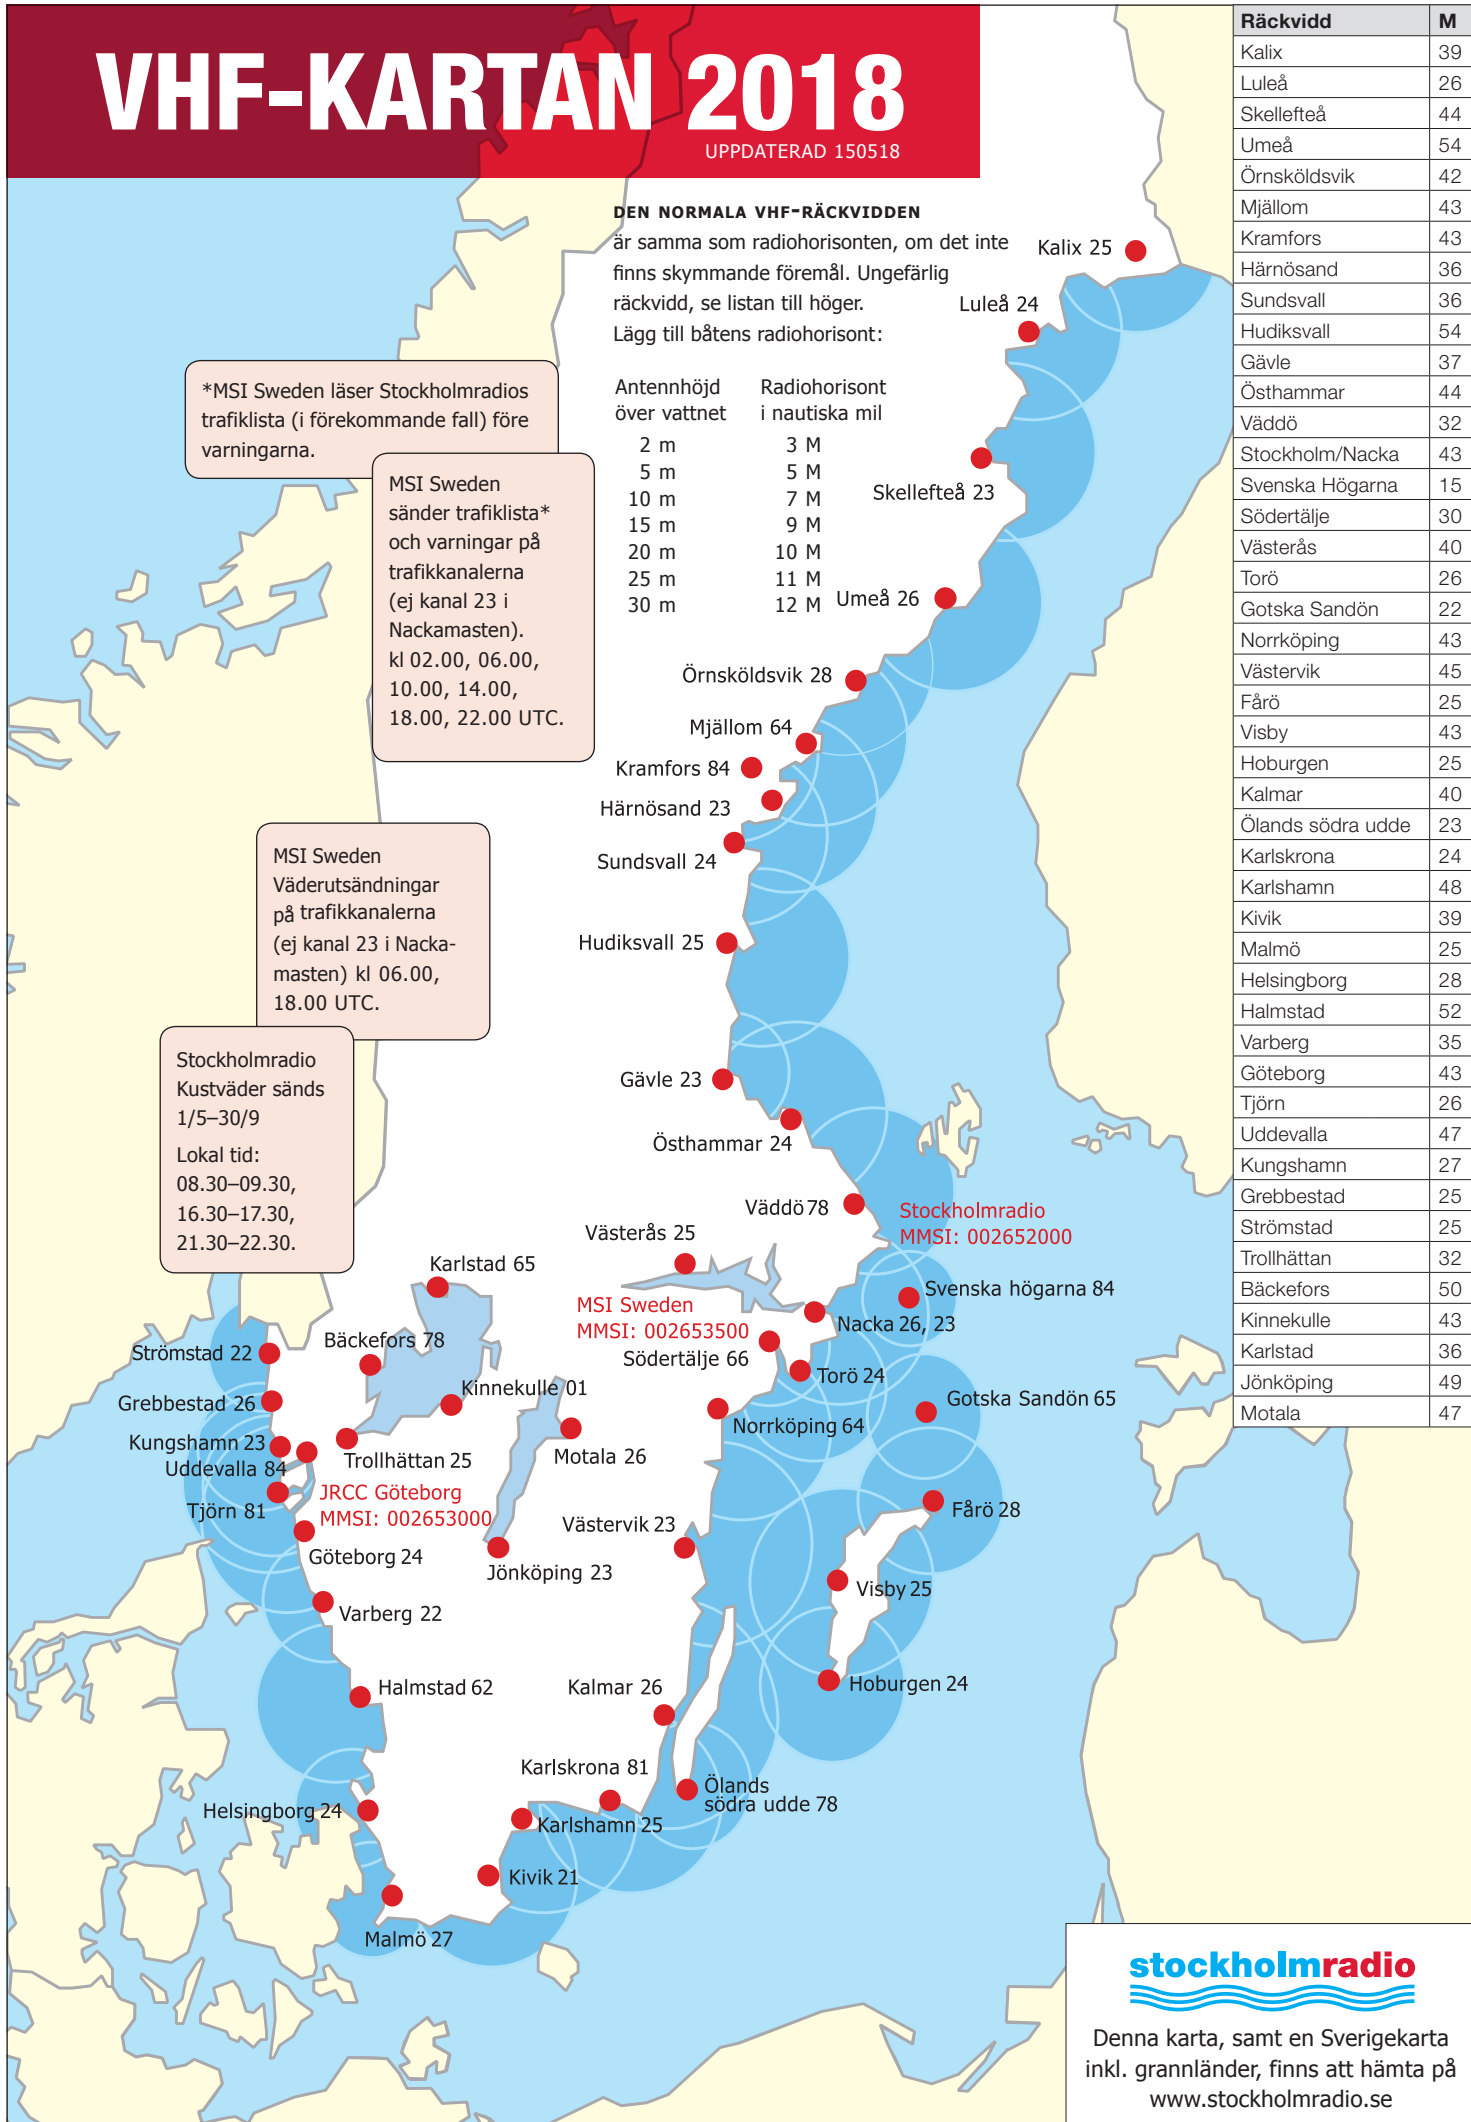

VHF-KARTAN 2018

UPPDATERAD 150518

DEN NORMALA VHF-RÄCKVIDDEN

är samma som radiohorisonten, om det inte finns skymmande föremål. Ungefärlig räckvidd, se listan till höger.

Lägg till båtens radiohorisont:

Antennhöjd över vattnet	Radiohorisont i nautiska mil
2 m	3 M
5 m	5 M
10 m	7 M
15 m	9 M
20 m	10 M
25 m	11 M
30 m	12 M

*MSI Sweden läser Stockholmradios trafiklista (i förekommande fall) före varningarna.

MSI Sweden sänder trafiklista* och varningar på trafikkanalerna (ej kanal 23 i Nackamasten). kl 02.00, 06.00, 10.00, 14.00, 18.00, 22.00 UTC.

MSI Sweden Väderutsändningar på trafikkanalerna (ej kanal 23 i Nackamasten) kl 06.00, 18.00 UTC.

Stockholmradio Kustväder sänds 1/5–30/9
Lokal tid:
08.30–09.30,
16.30–17.30,
21.30–22.30.

Räckvidd	M
Kalix	39
Luleå	26
Skellefteå	44
Umeå	54
Örnsköldsvik	42
Mjällom	43
Kramfors	43
Härnösand	36
Sundsvall	36
Hudiksvall	54
Gävle	37
Östhammar	44
Väddö	32
Stockholm/Nacka	43
Svenska Högarna	15
Södertälje	30
Västerås	40
Torö	26
Gotska Sandön	22
Norrköping	43
Västervik	45
Fårö	25
Visby	43
Hoburgen	25
Kalmar	40
Ölands södra udde	23
Karlskrona	24
Karlshamn	48
Kivik	39
Malmö	25
Helsingborg	28
Halmstad	52
Varberg	35
Göteborg	43
Tjörn	26
Uddevalla	47
Kungshamn	27
Grebbestad	25
Strömstad	25
Trollhättan	32
Bäckefors	50
Kinneulle	43
Karlstad	36
Jönköping	49
Motala	47

Denna karta, samt en Sverigekarta inkl. grannländer, finns att hämta på www.stockholmradio.se